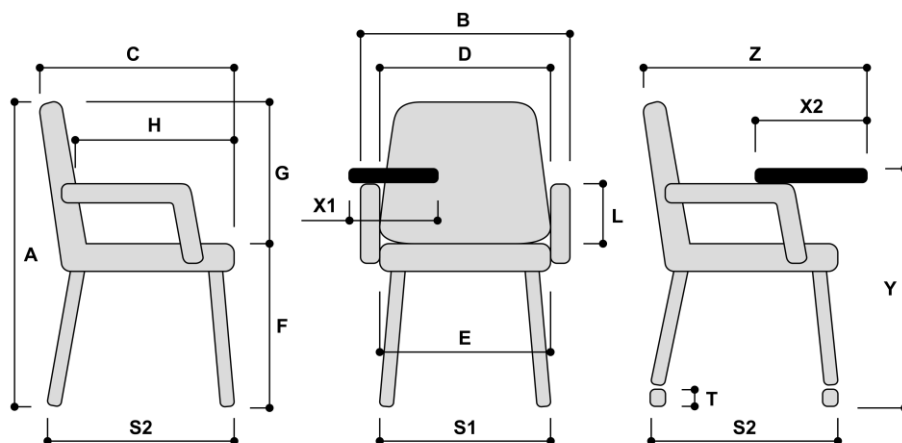

Specyfikacja modelu :

- hoker, stelaż 4-nóżki stal
- FS-KLC -
- FS-KLC/REDONDA stopki czarne - Stopki f.18

Wymiary całkowite (mm)		Od	Do	Zakres
Wysokość całkowita	A	1110		
Szerokość całkowita	B	480		
Głębokość całkowita	C	555		
Szerokość oparcia	D	430		
Szerokość siedziska	E	480		
Wysokość do wierzchu siedziska	F	760		
Wysokość oparcia od wierzchu siedziska	G	350		
Głębokość siedziska	H	470		
Wysokość podłokietnika	L			
Szerokość stelaża (u podstawy)	S1	495		
Głębokość stelaża (u podstawy)	S2	555		
Średnica kółek	T			
Szerokość stolika	X1			
Głębokość stolika	X2			
Wysokość stolika od podłoża	Y			
Głębokość całkowita ze stolikiem	Z			